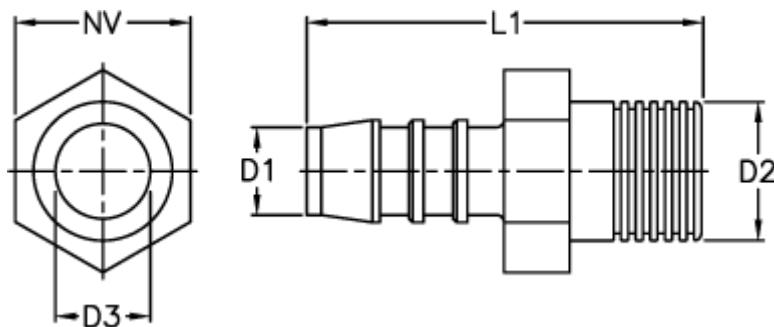

Varenummer: 027108949008

Beskrivelse: Norma slangestuds GES 8 / M22x1,5

Mål

D1 = 8

D2 = M22 x 1,5

D3 = 5.6

L1 = 49.0

NV = 22